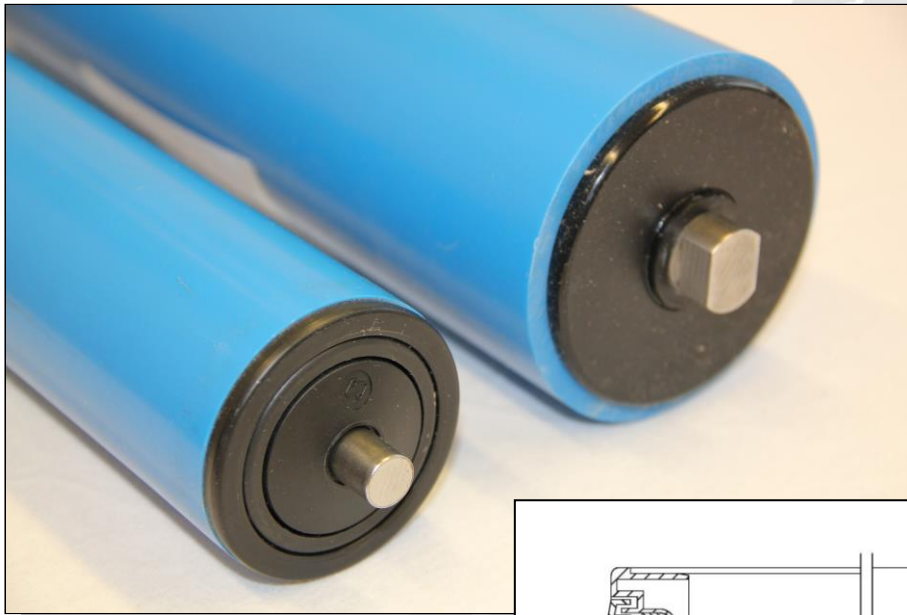

Siegbert Spohr GmbH

GIESSEREIBEDARF + FÖRDERBANDROLLEN

Am Korreshof 1-3
D- 40822 Mettmann
<http://www.spohr-gmbh.de>

Telefon +49 (0) 2104 70374
Telefax +49 (0) 2104 82550
E-Mail info@spohr-gmbh.de

Kunststoff-Tragrollen

Technische Daten

- PVC-Rohr in schlagfester Ausführung
- Achse stahlblank oder aus Edelstahl
- mit verschiedenen Lagerausführungen lieferbar
- verschiedene Rollen- und Achsdurchmesser möglich
- auch mit Federachse lieferbar