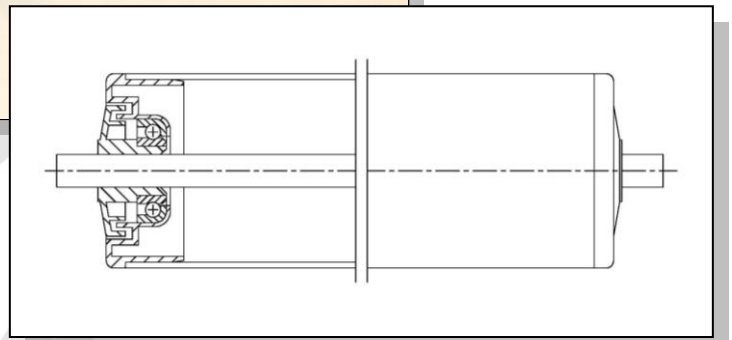

Siegbert Spohr GmbH

GIESSEREIBEDARF + FÖRDERBANDROLLEN

Am Korreshof 1-3
D- 40822 Mettmann
<http://www.spohr-gmbh.de>

Telefon +49 (0) 2104 70374
Telefax +49 (0) 2104 82550
E-Mail info@spohr-gmbh.de

Kunststoff-Tragrollen

Technische Daten

- PVC-Rohr in schlagfester Ausführung
- Achse stahlblank oder aus Edelstahl
- mit verschiedenen Lagerausführungen lieferbar
- verschiedene Rollen- und Achsdurchmesser möglich
- auch mit Federachse lieferbar