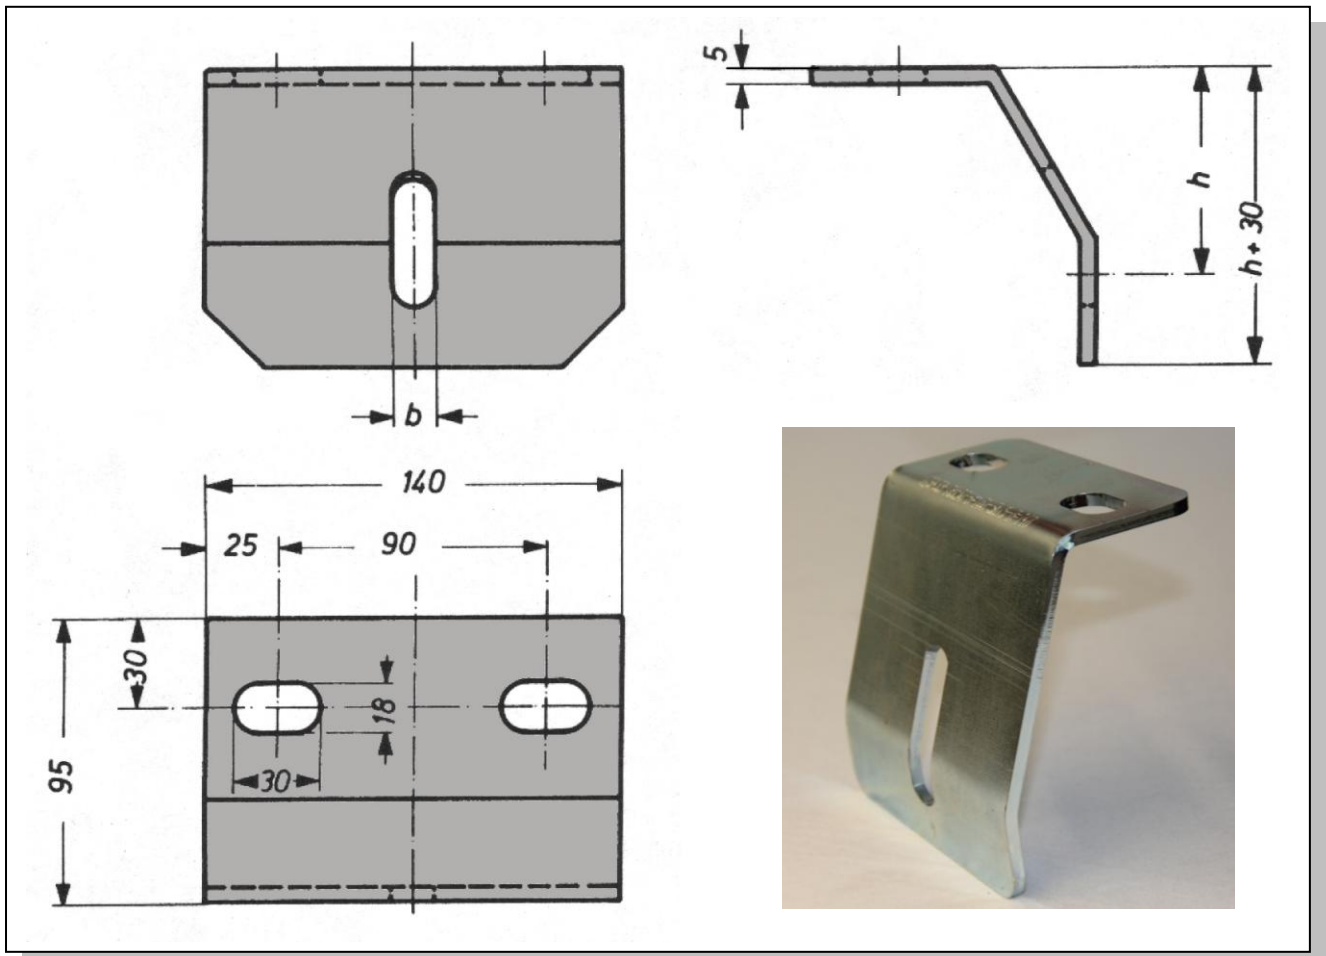

Siegbert Spohr GmbH

GIESSEREIBEDARF + FÖRDERBANDROLLEN

Am Korreshof 1-3

D- 40822 Mettmann

<http://www.spohr-gmbh.de>

Telefon +49 (0) 2104 70374

Telefax +49 (0) 2104 82550

E-Mail info@spohr-gmbh.de

Unterband-Station

B (SW) [mm]	h [mm]	Gewicht [kg]
16	70	2,0
16	100	2,5